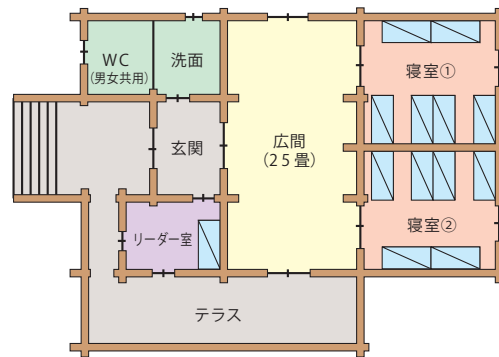

ほたか
穂高5
(内線506) (21名)