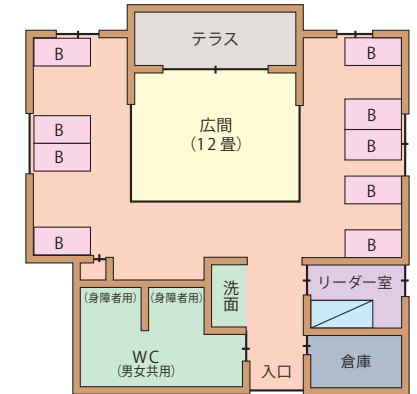

きりがみね
霧ヶ峰
(内線521) (2名)