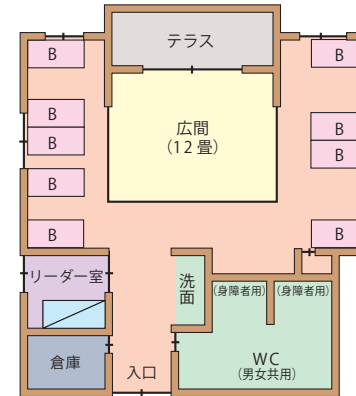

3F スペース ホール	2F 銀河 (フナタリウム) 山室 (学習室)
	1F 藤沢 (学習室)

案内板

入口

用具置場

倉庫

木曾 (和室)

クラト室 (地階)

つどいの広場

ポスト

玄関

荷物置場

天竜 (学習室)

松倉 (談話室)

食堂・厨房

売店

トイレ

# 2026.4.1 (宿泊定員263名)

(22名)

(22名)

うつぎ  
空木1  
(内線500)

あかだけ  
赤岳2  
(内線501)

# 宿泊棟平面図

※緊急時には内線303か304までお願いいたします。  
(22:00~6:00は当直室304まで)

- ログハウス … 空木・赤岳・宝剣・木曾駒  
穂高・檜・蓼科・天狗
- ロッジ …… 甲斐駒・仙丈・北岳・赤石
- 本館宿泊棟 … 晴ヶ峰・霧ヶ峰

二段ベッド ベッド B

たてしな  
蓼科7  
(内線505)

てんく  
天狗8  
(内線504) (各23名)

はれがみね  
晴ヶ峰  
(内線520) (2名)