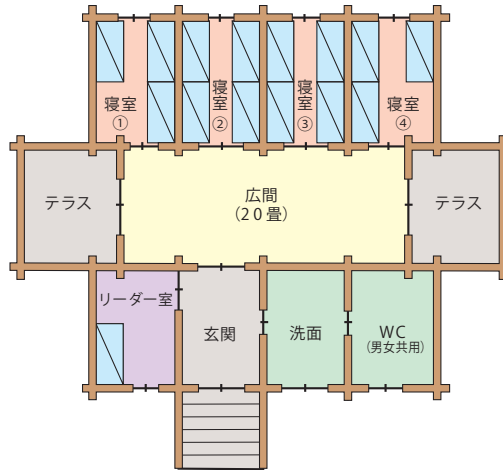

3F スペース ホール	2F 銀河 (フナタリウム) 山室 (学習室)
	1F 藤沢 (学習室)

案内板

入口

用具置場

倉庫

木曾 (和室)

クラト室 (地階)

つどいの広場

# 宿泊棟平面図

※緊急時には内線303か304までお願いいたします。  
(22:00~6:00は当直室304まで)

- ログハウス … 空木・赤岳・宝剣・木曾駒  
穂高・檜・蓼科・天狗
- ロッジ …… 甲斐駒・仙丈・北岳・赤石
- 本館宿泊棟 … 晴ヶ峰・霧ヶ峰

二段ベッド ベッド B

たてしな  
蓼科7  
(内線505)

てんく  
天狗8  
(内線504) (各23名)

はれがみね  
晴ヶ峰  
(内線520) (2名)