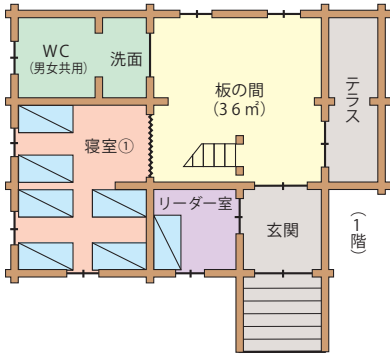

3F スペース ホール	2F 銀河 (フナタリウム) 山室 (学習室)
	1F 藤沢 (学習室)

案内板

入口

用具置場

倉庫

木曾 (和室)

クラト室 (地階)

つどいの広場

# 2026.4.1 (宿泊定員263名)

(22名)

(22名)

うつぎ  
空木1  
(内線500)

あかだけ  
赤岳2  
(内線501)

# 宿泊棟平面図

※緊急時には内線303か304までお願いいたします。  
(22:00~6:00は当直室304まで)

- ログハウス … 空木・赤岳・宝剣・木曾駒  
穂高・檜・蓼科・天狗
- ロッジ …… 甲斐駒・仙丈・北岳・赤石
- 本館宿泊棟 … 晴ヶ峰・霧ヶ峰

二段ベッド ベッド B

たてしな  
蓼科7  
(内線505)

てんく  
天狗8  
(内線504) (各23名)

はれがみね  
晴ヶ峰  
(内線520) (2名)