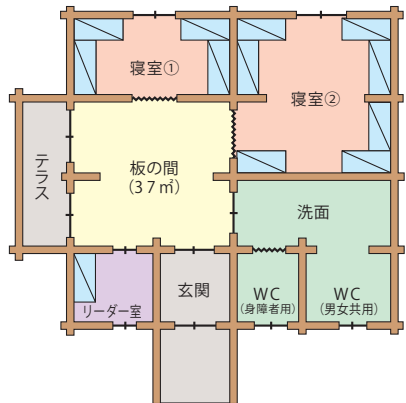

ほうけん
宝剣3
(内線502) (各21名)

きそこま
木曾駒4
(内線503)