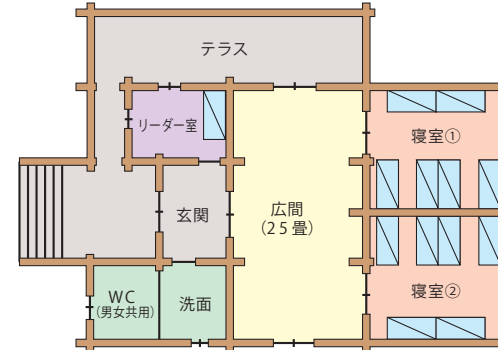

やり
檜6
(内線507) (21名)