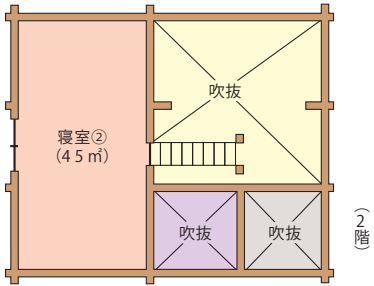

# 2026.4.1 (宿泊定員263名)

(22名)

(22名)

うつぎ  
空木1  
(内線500)

あかだけ  
赤岳2  
(内線501)