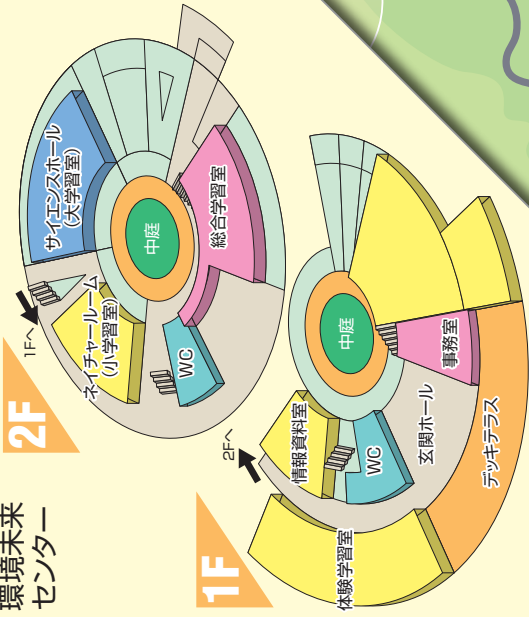

自然の家 活動エリア

環境未来
センター

国立信州高遠
青少年自然の家

	主要道路
	車幅のある道
	登山道・遊歩道
	ハイキングコース
	ウツドチップロード