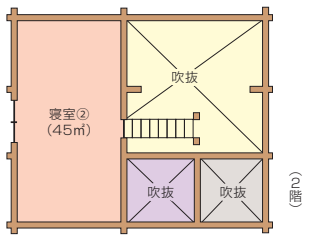

4. 宿泊棟平面図

宿泊棟平面図

※緊急時には内線303か304までお願いいたします。
(22:00~6:00は当直室304まで)

- ログハウス … 空木・赤岳・宝剣・木曾駒
穂高・檜・蓼科・天狗
- ロッジ … 甲斐駒・仙丈・北岳・赤石
- 本館宿泊棟 … 晴ヶ峰・霧ヶ峰

二段ベッド ベッド B

空木 1 (内線500) 赤岳 2 (内線501) (各36名)

宝剣 3 (内線502) 木曾駒 4 (内線503) (各40名)