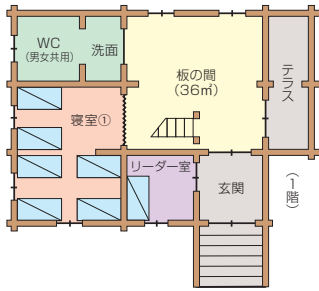

4. 宿泊棟平面図

宿泊棟平面図

※緊急時には内線303か304までお願いいたします。
(22:00~6:00は当直室304まで)

- ログハウス … 空木・赤岳・宝剣・木曾駒
穂高・檜・蓼科・天狗
- ロッジ … 甲斐駒・仙丈・北岳・赤石
- 本館宿泊棟 … 晴ヶ峰・霧ヶ峰

二段ベッド ベッド B

空木 1 (内線500) 赤岳 2 (内線501) (各36名)

宝剣 3 (内線502) 木曾駒 4 (内線503) (各40名)

穂高 5 (内線506) (40名)

蓼科 7 (内線505) 天狗 8 (内線504) (各40名)

晴ヶ峰 (内線520) (17名)

霧ヶ峰 (内線521) (17名)

甲斐駒 9 (内線510) 仙丈 10 (内線511) 北岳 11 (内線512) 赤石 12 (内線513) (各30名 夏季は36名)