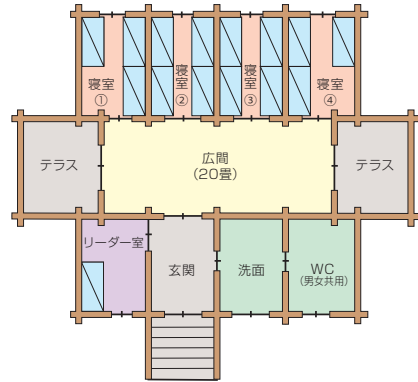

4. 宿泊棟平面図

宿泊棟平面図

※緊急時には内線303か304までお願いいたします。
(22:00~6:00は当直室304まで)

- ログハウス … 空木・赤岳・宝剣・木曾駒
穂高・檜・蓼科・天狗
- ロッジ … 甲斐駒・仙丈・北岳・赤石
- 本館宿泊棟 … 晴ヶ峰・霧ヶ峰

二段ベッド ベッド B

空木 1 (内線500) 赤岳 2 (内線501) (各36名)

宝剣 3 (内線502) 木曾駒 4 (内線503) (各40名)

穂高 5 (内線506) (40名)

蓼科 7 (内線505) 天狗 8 (内線504) (各40名)

晴ヶ峰 (内線520) (17名)

霧ヶ峰 (内線521) (17名)

甲斐駒 9 (内線510) 仙丈 10 (内線511) 北岳 11 (内線512) 赤石 12 (内線513) (各30名 夏季は36名)