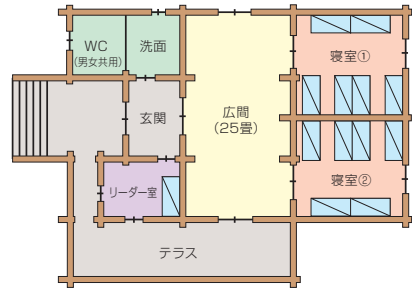

穂高 5 (内線506)   (40名)