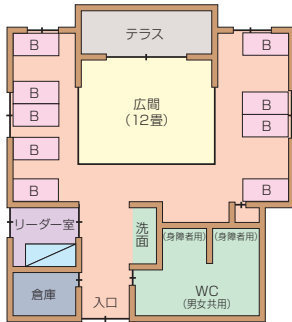

4. 宿泊棟平面図

宿泊棟平面図

※緊急時には内線303か304までお願いいたします。
(22:00~6:00は当直室304まで)

- ログハウス … 空木・赤岳・宝剣・木曾駒
穂高・檜・蓼科・天狗
- ロッジ … 甲斐駒・仙丈・北岳・赤石
- 本館宿泊棟 … 晴ヶ峰・霧ヶ峰

二段ベッド ベッド B

空木 1 (内線500) 赤岳 2 (内線501) (各36名)

宝剣 3 (内線502) 木曾駒 4 (内線503) (各40名)

穂高 5 (内線506) (40名)

蓼科 7 (内線505) 天狗 8 (内線504) (各40名)

晴ヶ峰 (内線520) (17名)

霧ヶ峰 (内線521) (17名)

甲斐駒 9 (内線510) 仙丈 10 (内線511) 北岳 11 (内線512) 赤石 12 (内線513) (各30名 夏季は36名)