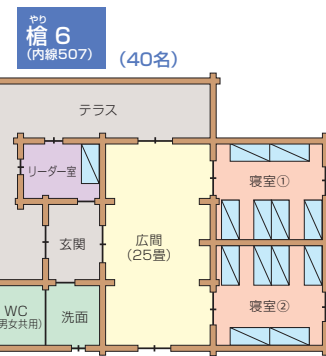

4. 宿泊棟平面図

宿泊棟平面図

※緊急時には内線303か304までお願いいたします。
(22:00~6:00は当直室304まで)

- ログハウス … 空木・赤岳・宝剣・木曾駒
穂高・檜・蓼科・天狗
- ロッジ … 甲斐駒・仙丈・北岳・赤石
- 本館宿泊棟 … 晴ヶ峰・霧ヶ峰

二段ベッド ベッド B

空木 1 (内線500) 赤岳 2 (内線501) (各36名)

宝剣 3 (内線502) 木曾駒 4 (内線503) (各40名)

穂高 5 (内線506) (40名)

蓼科 7 (内線505) 天狗 8 (内線504) (各40名)

晴ヶ峰 (内線520) (17名)

霧ヶ峰 (内線521) (17名)

甲斐駒 9 (内線510) 仙丈 10 (内線511) 北岳 11 (内線512) 赤石 12 (内線513) (各30名 夏季は36名)