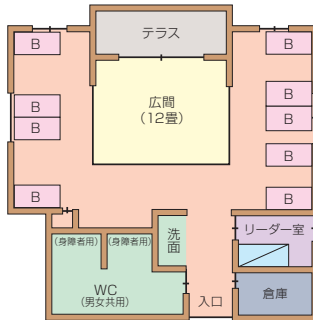

4. 宿泊棟平面図

宿泊棟平面図

※緊急時には内線303か304までお願いいたします。
(22:00~6:00は当直室304まで)

- ログハウス … 空木・赤岳・宝剣・木曾駒
穂高・檜・蓼科・天狗
- ロッジ … 甲斐駒・仙丈・北岳・赤石
- 本館宿泊棟 … 晴ヶ峰・霧ヶ峰

二段ベッド ベッド B

空木 1 (内線500) 赤岳 2 (内線501) (各36名)

宝剣 3 (内線502) 木曾駒 4 (内線503) (各40名)

穂高 5 (内線506) (40名)

蓼科 7 (内線505) 天狗 8 (内線504) (各40名)

晴ヶ峰 (内線520) (17名)

霧ヶ峰 (内線521) (17名)

甲斐駒 9 (内線510) 仙丈 10 (内線511) 北岳 11 (内線512) 赤石 12 (内線513) (各30名 夏季は36名)