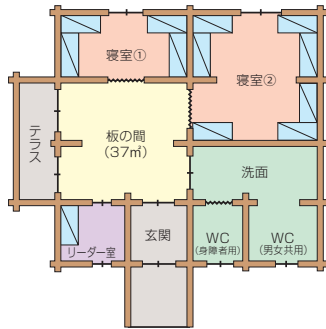

4. 宿泊棟平面図

宿泊棟平面図

※緊急時には内線303か304までお願いいたします。
(22:00~6:00は当直室304まで)

- ログハウス … 空木・赤岳・宝剣・木曾駒
穂高・檜・蓼科・天狗
- ロッジ … 甲斐駒・仙丈・北岳・赤石
- 本館宿泊棟 … 晴ヶ峰・霧ヶ峰

二段ベッド ベッド B

空木 1 (内線500) 赤岳 2 (内線501) (各36名)

宝剣 3 (内線502) 木曾駒 4 (内線503) (各40名)

穂高 5 (内線506) (40名)

蓼科 7 (内線505) 天狗 8 (内線504) (各40名)

晴ヶ峰 (内線520) (17名)

霧ヶ峰 (内線521) (17名)

甲斐駒 9 (内線510) 仙丈 10 (内線511) 北岳 11 (内線512) 赤石 12 (内線513) (各30名 夏季は36名)