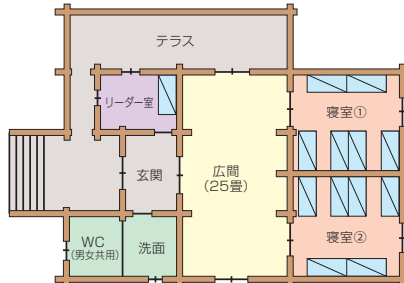

4. 宿泊棟平面図

宿泊棟平面図

※緊急時には内線303か304までお願いいたします。
(22:00~6:00は当直室304まで)

●ログハウス … 空木・赤岳・宝剣・木曾駒
穂高・檜・蓼科・天狗

●ロッジ … 甲斐駒・仙丈・北岳・赤石

●本館宿泊棟 … 晴ヶ峰・霧ヶ峰

二段ベッド ベッド B

空木 1 (内線500) 赤岳 2 (内線501) (各36名)

宝剣 3 (内線502) 木曾駒 4 (内線503) (各40名)

穂高 5 (内線506) (40名)

蓼科 7 (内線505) 天狗 8 (内線504) (各40名)

やりの 檜 6 (内線507) (40名)

はれがみね 晴ヶ峰 (内線520) (17名)

きりがみね 霧ヶ峰 (内線521) (17名)

かいこま 甲斐駒 9 (内線510) せんじょう 仙丈 10 (内線511) きただけ 北岳 11 (内線512) あかいし 赤石 12 (内線513) (各30名 夏季は36名)