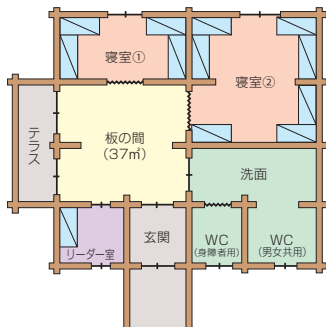

4. 宿泊棟平面図

宿泊棟平面図

※緊急時には内線303か304までお願いいたします。
(22:00~6:00は当直室304まで)

●ログハウス … 空木・赤岳・宝剣・木曾駒
穂高・檜・蓼科・天狗

●ロッジ … 甲斐駒・仙丈・北岳・赤石

●本館宿泊棟 … 晴ヶ峰・霧ヶ峰

二段ベッド ベッド B

空木 1 (内線500) 赤岳 2 (内線501) (各36名)

宝剣 3 (内線502) 木曾駒 4 (内線503) (各40名)

穂高 5 (内線506) (40名)

蓼科 7 (内線505) 天狗 8 (内線504) (各40名)

やりの 檜 6 (内線507) (40名)

はれがみね 晴ヶ峰 (内線520) (17名)

きりがみね 霧ヶ峰 (内線521) (17名)

かいこま 甲斐駒 9 (内線510) せんじょう 仙丈 10 (内線511) きただけ 北岳 11 (内線512) あかいし 赤石 12 (内線513) (各30名 夏季は36名)