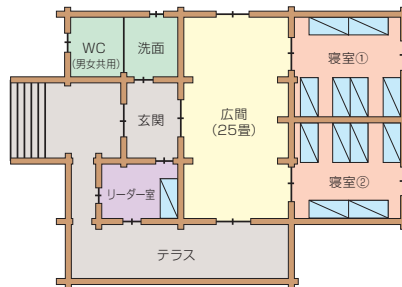

4. 宿泊棟平面図

宿泊棟平面図

※緊急時には内線303か304までお願いいたします。
(22:00~6:00は当直室304まで)

●ログハウス … 空木・赤岳・宝剣・木曾駒
穂高・檜・蓼科・天狗

●ロッジ … 甲斐駒・仙丈・北岳・赤石

●本館宿泊棟 … 晴ヶ峰・霧ヶ峰

二段ベッド ベッド B

空木 1 (内線500) 赤岳 2 (内線501) (各36名)

宝剣 3 (内線502) 木曾駒 4 (内線503) (各40名)

穂高 5 (内線506) (40名)

蓼科 7 (内線505) 天狗 8 (内線504) (各40名)

やりの 檜 6 (内線507) (40名)

はれがみね 晴ヶ峰 (内線520) (17名)

きりがみね 霧ヶ峰 (内線521) (17名)

かいこま 甲斐駒 9 (内線510) せんじょう 仙丈 10 (内線511) きただけ 北岳 11 (内線512) あかいし 赤石 12 (内線513) (各30名 夏季は36名)