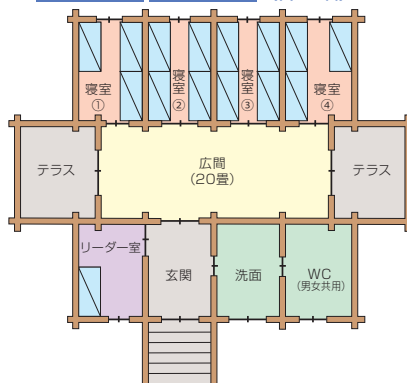

4. 宿泊棟平面図

宿泊棟平面図

※緊急時には内線303か304までお願いいたします。
(22:00~6:00は当直室304まで)

●ログハウス … 空木・赤岳・宝剣・木曾駒
穂高・檜・蓼科・天狗

●ロッジ … 甲斐駒・仙丈・北岳・赤石

●本館宿泊棟 … 晴ヶ峰・霧ヶ峰

二段ベッド ベッド B

空木 1 (内線500) 赤岳 2 (内線501) (各36名)

宝剣 3 (内線502) 木曾駒 4 (内線503) (各40名)

穂高 5 (内線506) (40名)

蓼科 7 (内線505) 天狗 8 (内線504) (各40名)

やりの 檜 6 (内線507) (40名)

はれがみね 晴ヶ峰 (内線520) (17名)

きりがみね 霧ヶ峰 (内線521) (17名)

かいこま 甲斐駒 9 (内線510) せんじょう 仙丈 10 (内線511) きただけ 北岳 11 (内線512) あかいし 赤石 12 (内線513) (各30名 夏季は36名)