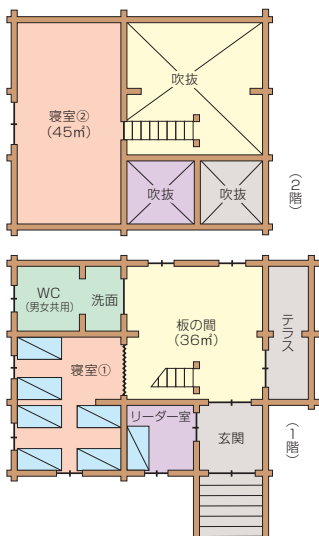

4. 宿泊棟平面図

宿泊棟平面図

※緊急時には内線303か304までお願いいたします。
(22:00~6:00は当直室304まで)

●ログハウス … 空木・赤岳・宝剣・木曾駒
穂高・檜・蓼科・天狗

●ロッジ … 甲斐駒・仙丈・北岳・赤石

●本館宿泊棟 … 晴ヶ峰・霧ヶ峰

二段ベッド ベッド B

空木 1 (内線500) 赤岳 2 (内線501) (各36名)

宝剣 3 (内線502) 木曾駒 4 (内線503) (各40名)

穂高 5 (内線506) (40名)

蓼科 7 (内線505) 天狗 8 (内線504) (各40名)

やりの 檜 6 (内線507) (40名)

はれがみね 晴ヶ峰 (内線520) (17名)

きりがみね 霧ヶ峰 (内線521) (17名)

かいこま 甲斐駒 9 (内線510) せんじょう 仙丈 10 (内線511) きただけ 北岳 11 (内線512) あかいし 赤石 12 (内線513) (各30名 夏季は36名)