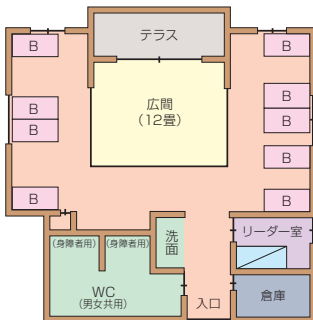

4. 宿泊棟平面図

宿泊棟平面図

※緊急時には内線303か304までお願いいたします。
(22:00~6:00は当直室304まで)

●ログハウス … 空木・赤岳・宝剣・木曾駒
穂高・檜・蓼科・天狗

●ロッジ … 甲斐駒・仙丈・北岳・赤石

●本館宿泊棟 … 晴ヶ峰・霧ヶ峰

二段ベッド ベッド B

空木 1 (内線500) 赤岳 2 (内線501) (各36名)

宝剣 3 (内線502) 木曾駒 4 (内線503) (各40名)

穂高 5 (内線506) (40名)

蓼科 7 (内線505) 天狗 8 (内線504) (各40名)

やりの 檜 6 (内線507) (40名)

はれがみね 晴ヶ峰 (内線520) (17名)

きりがみね 霧ヶ峰 (内線521) (17名)

かいこま 甲斐駒 9 (内線510) せんじょう 仙丈 10 (内線511) きただけ 北岳 11 (内線512) あかいし 赤石 12 (内線513) (各30名 夏季は36名)