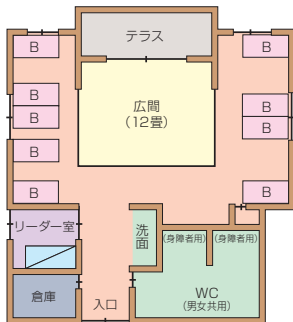

4. 宿泊棟平面図

宿泊棟平面図

※緊急時には内線303か304までお願いいたします。
(22:00~6:00は当直室304まで)

●ログハウス … 空木・赤岳・宝剣・木曾駒
穂高・檜・蓼科・天狗

●ロッジ … 甲斐駒・仙丈・北岳・赤石

●本館宿泊棟 … 晴ヶ峰・霧ヶ峰

二段ベッド ベッド B

空木 1 (内線500) 赤岳 2 (内線501) (各36名)

宝剣 3 (内線502) 木曾駒 4 (内線503) (各40名)

穂高 5 (内線506) (40名)

蓼科 7 (内線505) 天狗 8 (内線504) (各40名)

やりの 檜 6 (内線507) (40名)

はれがみね 晴ヶ峰 (内線520) (17名)

きりがみね 霧ヶ峰 (内線521) (17名)

かいこま 甲斐駒 9 (内線510) せんじょう 仙丈 10 (内線511) きただけ 北岳 11 (内線512) あかいし 赤石 12 (内線513) (各30名 夏季は36名)