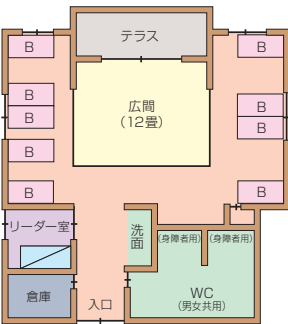

## 4. 宿泊棟平面図

# 宿泊棟平面図

※緊急時には内線303か304までお願いいたします。  
(22:00~6:00は当直室304まで)

●ログハウス … 空木・赤岳・宝剣・木曾駒  
穂高・檜・蓼科・天狗

●ロッジ … 甲斐駒・仙丈・北岳・赤石

●本館宿泊棟 … 晴ヶ峰・霧ヶ峰

二段ベッド ベッド B

空木 1 (内線500) 赤岳 2 (内線501) (各36名)

宝剣 3 (内線502) 木曾駒 4 (内線503) (各40名)

穂高 5 (内線506) (40名)

蓼科 7 (内線505) 天狗 8 (内線504) (各40名)

晴ヶ峰 (内線520) (17名)

霧ヶ峰 (内線521) (17名)

甲斐駒 9 (内線510) 仙丈 10 (内線511) 北岳 11 (内線512) 赤石 12 (内線513) (各30名 夏季は36名)