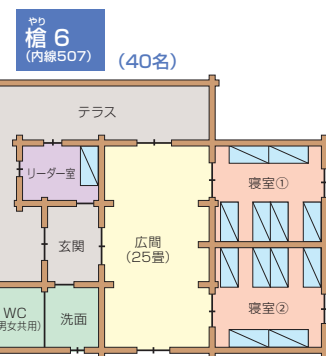

## 4. 宿泊棟平面図

# 宿泊棟平面図

※緊急時には内線303か304までお願いいたします。  
(22:00~6:00は当直室304まで)

●ログハウス … 空木・赤岳・宝剣・木曾駒  
穂高・檜・蓼科・天狗

●ロッジ … 甲斐駒・仙丈・北岳・赤石

●本館宿泊棟 … 晴ヶ峰・霧ヶ峰

二段ベッド ベッド B

空木 1 (内線500) 赤岳 2 (内線501) (各36名)

宝剣 3 (内線502) 木曾駒 4 (内線503) (各40名)

穂高 5 (内線506) (40名)

蓼科 7 (内線505) 天狗 8 (内線504) (各40名)

晴ヶ峰 (内線520) (17名)

霧ヶ峰 (内線521) (17名)

甲斐駒 9 (内線510) 仙丈 10 (内線511) 北岳 11 (内線512) 赤石 12 (内線513) (各30名 夏季は36名)