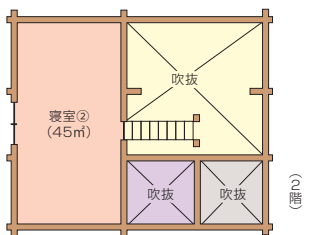

## 4. 宿泊棟平面図

# 宿泊棟平面図

※緊急時には内線303か304までお願いいたします。  
(22:00~6:00は当直室304まで)

●ログハウス … 空木・赤岳・宝剣・木曾駒  
穂高・檜・蓼科・天狗

●ロッジ … 甲斐駒・仙丈・北岳・赤石

●本館宿泊棟 … 晴ヶ峰・霧ヶ峰

二段ベッド ベッド B

空木 1 (内線500) 赤岳 2 (内線501) (各36名)

宝剣 3 (内線502) 木曾駒 4 (内線503) (各40名)