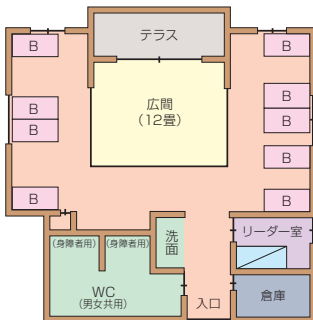

## 4. 宿泊棟平面図

# 宿泊棟平面図

※緊急時には内線303か304までお願いいたします。  
(22:00~6:00は当直室304まで)

●ログハウス … 空木・赤岳・宝剣・木曾駒  
穂高・檜・蓼科・天狗

●ロッジ … 甲斐駒・仙丈・北岳・赤石

●本館宿泊棟 … 晴ヶ峰・霧ヶ峰

二段ベッド ベッド B

空木 1 (内線500) 赤岳 2 (内線501) (各36名)

宝剣 3 (内線502) 木曾駒 4 (内線503) (各40名)

穂高 5 (内線506) (40名)

蓼科 7 (内線505) 天狗 8 (内線504) (各40名)

晴ヶ峰 (内線520) (17名)

霧ヶ峰 (内線521) (17名)

甲斐駒 9 (内線510) 仙丈 10 (内線511) 北岳 11 (内線512) 赤石 12 (内線513) (各30名 夏季は36名)