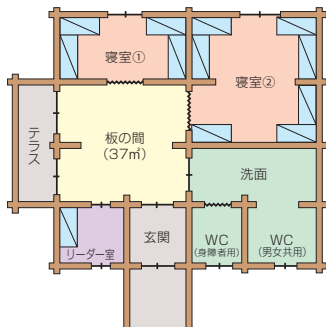

## 4. 宿泊棟平面図

# 宿泊棟平面図

※緊急時には内線303か304までお願いいたします。  
(22:00~6:00は当直室304まで)

●ログハウス … 空木・赤岳・宝剣・木曾駒  
穂高・檜・蓼科・天狗

●ロッジ … 甲斐駒・仙丈・北岳・赤石

●本館宿泊棟 … 晴ヶ峰・霧ヶ峰

二段ベッド ベッド B

空木 1 (内線500) 赤岳 2 (内線501) (各36名)

宝剣 3 (内線502) 木曾駒 4 (内線503) (各40名)

穂高 5 (内線506) (40名)

蓼科 7 (内線505) 天狗 8 (内線504) (各40名)

晴ヶ峰 (内線520) (17名)

霧ヶ峰 (内線521) (17名)

甲斐駒 9 (内線510) 仙丈 10 (内線511) 北岳 11 (内線512) 赤石 12 (内線513) (各30名 夏季は36名)