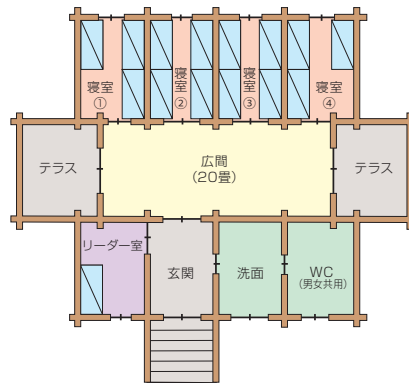

## 4. 宿泊棟平面図

# 宿泊棟平面図

※緊急時には内線303か304までお願いいたします。  
(22:00~6:00は当直室304まで)

●ログハウス … 空木・赤岳・宝剣・木曾駒  
穂高・檜・蓼科・天狗

●ロッジ … 甲斐駒・仙丈・北岳・赤石

●本館宿泊棟 … 晴ヶ峰・霧ヶ峰

二段ベッド ベッド B

空木 1 (内線500) 赤岳 2 (内線501) (各36名)

宝剣 3 (内線502) 木曾駒 4 (内線503) (各40名)

穂高 5 (内線506) (40名)

蓼科 7 (内線505) 天狗 8 (内線504) (各40名)

晴ヶ峰 (内線520) (17名)

霧ヶ峰 (内線521) (17名)

甲斐駒 9 (内線510) 仙丈 10 (内線511) 北岳 11 (内線512) 赤石 12 (内線513) (各30名 夏季は36名)