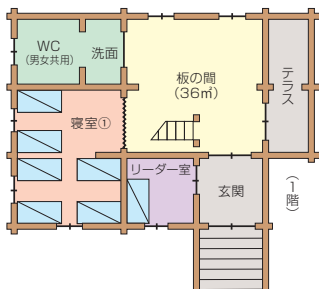

## 4. 宿泊棟平面図

# 宿泊棟平面図

※緊急時には内線303か304までお願いいたします。  
(22:00~6:00は当直室304まで)

●ログハウス … 空木・赤岳・宝剣・木曾駒  
穂高・檜・蓼科・天狗

●ロッジ … 甲斐駒・仙丈・北岳・赤石

●本館宿泊棟 … 晴ヶ峰・霧ヶ峰

二段ベッド ベッド B

空木 1 (内線500) 赤岳 2 (内線501) (各36名)

宝剣 3 (内線502) 木曾駒 4 (内線503) (各40名)

穂高 5 (内線506) (40名)

蓼科 7 (内線505) 天狗 8 (内線504) (各40名)

晴ヶ峰 (内線520) (17名)

霧ヶ峰 (内線521) (17名)

甲斐駒 9 (内線510) 仙丈 10 (内線511) 北岳 11 (内線512) 赤石 12 (内線513) (各30名 夏季は36名)