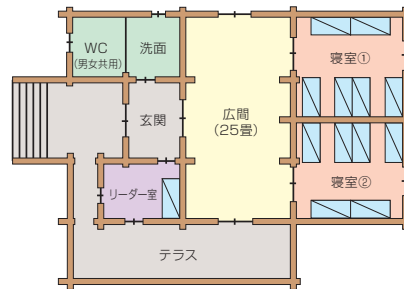

## 4. 宿泊棟平面図

# 宿泊棟平面図

※緊急時には内線303か304までお願いいたします。  
(22:00~6:00は当直室304まで)

●ログハウス … 空木・赤岳・宝剣・木曾駒  
穂高・檜・蓼科・天狗

●ロッジ … 甲斐駒・仙丈・北岳・赤石

●本館宿泊棟 … 晴ヶ峰・霧ヶ峰

二段ベッド ベッド B

空木 1 (内線500) 赤岳 2 (内線501) (各36名)

宝剣 3 (内線502) 木曾駒 4 (内線503) (各40名)

穂高 5 (内線506) (40名)

蓼科 7 (内線505) 天狗 8 (内線504) (各40名)

晴ヶ峰 (内線520) (17名)

霧ヶ峰 (内線521) (17名)

甲斐駒 9 (内線510) 仙丈 10 (内線511) 北岳 11 (内線512) 赤石 12 (内線513) (各30名 夏季は36名)