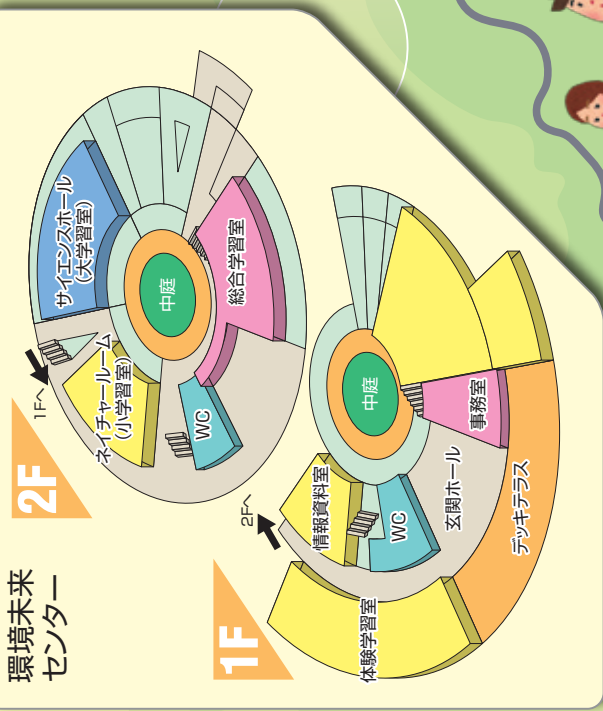

# 自然の家 活動エリア

環境未来  
センター

## 国立信州高遠 青少年自然の家

- 主要道路
- 車幅のある道
- 登山道・遊歩道
- ハイキングコース

※新しい広い道がありますが、案内板に従って活動してください。