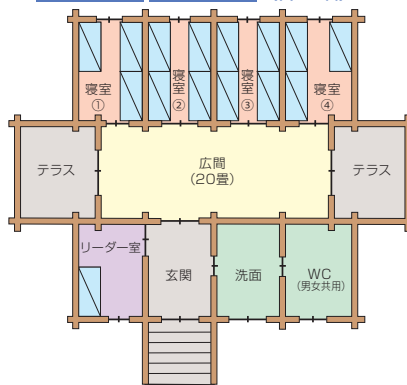

4. 宿泊棟平面図

宿泊棟平面図

※緊急時には内線303か304までお願いいたします。
(22:00~6:00は当直室304まで)

●ログハウス … 空木・赤岳・宝剣・木曾駒
穂高・檜・蓼科・天狗

●ロッジ … 甲斐駒・仙丈・北岳・赤石

●本館宿泊棟 … 晴ヶ峰・霧ヶ峰

二段ベッド ベッド B

空木 1 (内線500) 赤岳 2 (内線501) (各36名)

宝剣 3 (内線502) 木曾駒 4 (内線503) (各40名)

穂高 5 (内線506) (40名)

蓼科 7 (内線505) 天狗 8 (内線504) (各40名)

晴ヶ峰 (内線520) (17名)

霧ヶ峰 (内線521) (17名)

甲斐駒 9 (内線510) 仙丈 10 (内線511) 北岳 11 (内線512) 赤石 12 (内線513) (各30名 夏季は36名)