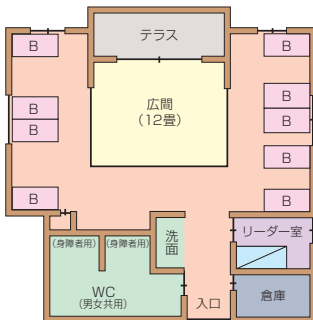

4. 宿泊棟平面図

宿泊棟平面図

※緊急時には内線303か304までお願いいたします。
(22:00~6:00は当直室304まで)

●ログハウス … 空木・赤岳・宝剣・木曾駒
穂高・檜・蓼科・天狗

●ロッジ … 甲斐駒・仙丈・北岳・赤石

●本館宿泊棟 … 晴ヶ峰・霧ヶ峰

二段ベッド ベッド B

空木 1 (内線500) 赤岳 2 (内線501) (各36名)

宝剣 3 (内線502) 木曾駒 4 (内線503) (各40名)

穂高 5 (内線506) (40名)

蓼科 7 (内線505) 天狗 8 (内線504) (各40名)

晴ヶ峰 (内線520) (17名)

霧ヶ峰 (内線521) (17名)

甲斐駒 9 (内線510) 仙丈 10 (内線511) 北岳 11 (内線512) 赤石 12 (内線513) (各30名 夏季は36名)