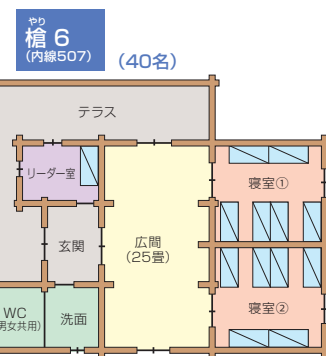

4. 宿泊棟平面図

宿泊棟平面図

※緊急時には内線303か304までお願いいたします。
(22:00~6:00は当直室304まで)

●ログハウス … 空木・赤岳・宝剣・木曾駒
穂高・檜・蓼科・天狗

●ロッジ … 甲斐駒・仙丈・北岳・赤石

●本館宿泊棟 … 晴ヶ峰・霧ヶ峰

二段ベッド ベッド B

空木 1 (内線500) 赤岳 2 (内線501) (各36名)

宝剣 3 (内線502) 木曾駒 4 (内線503) (各40名)

穂高 5 (内線506) (40名)

蓼科 7 (内線505) 天狗 8 (内線504) (各40名)

晴ヶ峰 (内線520) (17名)

霧ヶ峰 (内線521) (17名)

甲斐駒 9 (内線510) 仙丈 10 (内線511) 北岳 11 (内線512) 赤石 12 (内線513) (各30名 夏季は36名)