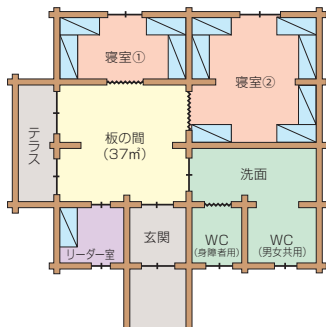

4. 宿泊棟平面図

宿泊棟平面図

※緊急時には内線303か304までお願いいたします。
(22:00~6:00は当直室304まで)

●ログハウス … 空木・赤岳・宝剣・木曾駒
穂高・檜・蓼科・天狗

●ロッジ … 甲斐駒・仙丈・北岳・赤石

●本館宿泊棟 … 晴ヶ峰・霧ヶ峰

二段ベッド ベッド B

空木 1 (内線500) 赤岳 2 (内線501) (各36名)

宝剣 3 (内線502) 木曾駒 4 (内線503) (各40名)

穂高 5 (内線506) (40名)

蓼科 7 (内線505) 天狗 8 (内線504) (各40名)

晴ヶ峰 (内線520) (17名)

霧ヶ峰 (内線521) (17名)

甲斐駒 9 (内線510) 仙丈 10 (内線511) 北岳 11 (内線512) 赤石 12 (内線513) (各30名 夏季は36名)