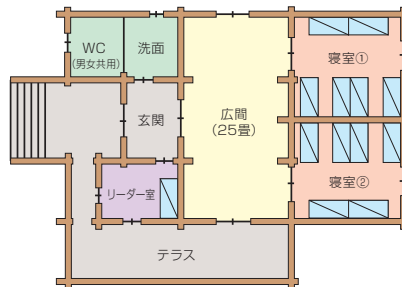

4. 宿泊棟平面図

宿泊棟平面図

※緊急時には内線303か304までお願いいたします。
(22:00~6:00は当直室304まで)

●ログハウス … 空木・赤岳・宝剣・木曾駒
穂高・檜・蓼科・天狗

●ロッジ … 甲斐駒・仙丈・北岳・赤石

●本館宿泊棟 … 晴ヶ峰・霧ヶ峰

二段ベッド ベッド B

空木 1 (内線500) 赤岳 2 (内線501) (各36名)

宝剣 3 (内線502) 木曾駒 4 (内線503) (各40名)

穂高 5 (内線506) (40名)

蓼科 7 (内線505) 天狗 8 (内線504) (各40名)

晴ヶ峰 (内線520) (17名)

霧ヶ峰 (内線521) (17名)

甲斐駒 9 (内線510) 仙丈 10 (内線511) 北岳 11 (内線512) 赤石 12 (内線513) (各30名 夏季は36名)