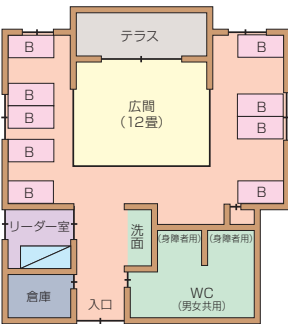

4. 宿泊棟平面図

宿泊棟平面図

※緊急時には内線303か304までお願いいたします。
(22:00~6:00は当直室304まで)

●ログハウス … 空木・赤岳・宝剣・木曾駒
穂高・檜・蓼科・天狗

●ロッジ … 甲斐駒・仙丈・北岳・赤石

●本館宿泊棟 … 晴ヶ峰・霧ヶ峰

二段ベッド ベッド B

空木 1 (内線500) 赤岳 2 (内線501) (各36名)

宝剣 3 (内線502) 木曾駒 4 (内線503) (各40名)

穂高 5 (内線506) (40名)

蓼科 7 (内線505) 天狗 8 (内線504) (各40名)

晴ヶ峰 (内線520) (17名)

霧ヶ峰 (内線521) (17名)

甲斐駒 9 (内線510) 仙丈 10 (内線511) 北岳 11 (内線512) 赤石 12 (内線513) (各30名 夏季は36名)