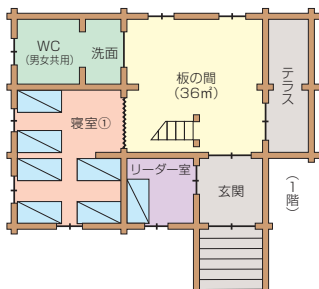

4. 宿泊棟平面図

宿泊棟平面図

※緊急時には内線303か304までお願いいたします。
(22:00~6:00は当直室304まで)

●ログハウス … 空木・赤岳・宝剣・木曾駒
穂高・檜・蓼科・天狗

●ロッジ … 甲斐駒・仙丈・北岳・赤石

●本館宿泊棟 … 晴ヶ峰・霧ヶ峰

二段ベッド ベッド B

空木 1 (内線500) 赤岳 2 (内線501) (各36名)

宝剣 3 (内線502) 木曾駒 4 (内線503) (各40名)

穂高 5 (内線506) (40名)

蓼科 7 (内線505) 天狗 8 (内線504) (各40名)

晴ヶ峰 (内線520) (17名)

霧ヶ峰 (内線521) (17名)

甲斐駒 9 (内線510) 仙丈 10 (内線511) 北岳 11 (内線512) 赤石 12 (内線513) (各30名 夏季は36名)