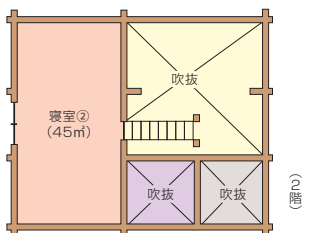

4. 宿泊棟平面図

宿泊棟平面図

※緊急時には内線303か304までお願いいたします。
(22:00~6:00は当直室304まで)

●ログハウス … 空木・赤岳・宝剣・木曾駒
穂高・檜・蓼科・天狗

●ロッジ … 甲斐駒・仙丈・北岳・赤石

●本館宿泊棟 … 晴ヶ峰・霧ヶ峰

二段ベッド ベッド B

空木 1 (内線500) 赤岳 2 (内線501) (各36名)