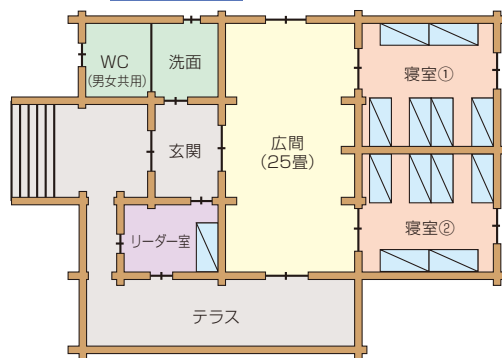

宿泊棟平面図

うつぎ 空木 1 (内線500) あかだけ 赤岳 2 (内線501) (各36名)

※緊急時には内線303か304までお願いいたします。
(22:00~6:00は当直室304まで)

たてしな 蓼科 7 (内線505) てんぐ 天狗 8 (内線504) (各40名)

はれがみね 晴ヶ峰 (内線520) (17名)

きりがみね 霧ヶ峰 (内線521) (17名)

かいこま 甲斐駒 9 (内線510) せんじょう 仙丈 10 (内線511) きただけ 北岳 11 (内線512) あかいし 赤石 12 (内線513) (各30名 夏季は36名)

ほうげん 宝剣 3 (内線502) きそこま 木曾駒 4 (内線503) (各40名)

ほたか 穂高 5 (内線506) (40名)

やり 槍 6 (内線507) (40名)

- ログハウス … 空木・赤岳・宝剣・木曾駒
穂高・槍・蓼科・天狗
- ロッジ …… 甲斐駒・仙丈・北岳・赤石
- 本館宿泊棟 … 晴ヶ峰・霧ヶ峰