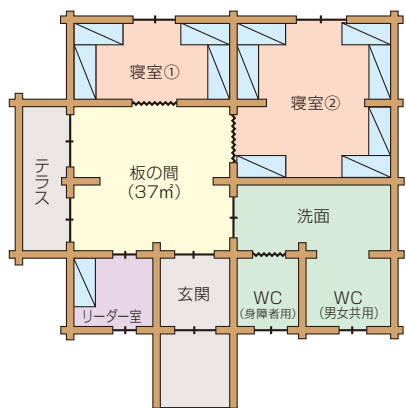

宿泊棟平面図

うつぎ 空木 1 (内線500) あかだけ 赤岳 2 (内線501) (各36名)

※緊急時には内線303か304までお願いいたします。
(22:00~6:00は当直室304まで)

たてしな 蓼科 7 (内線505) てんぐ 天狗 8 (内線504) (各40名)

はれがみね 晴ヶ峰 (内線520) (17名)

きりがみね 霧ヶ峰 (内線521) (17名)

かいこま 甲斐駒 9 (内線510) せんじょう 仙丈 10 (内線511) きただけ 北岳 11 (内線512) あかいし 赤石 12 (内線513) (各30名 夏季は36名)

ほうげん 宝剣 3 (内線502) きそこま 木曾駒 4 (内線503) (各40名)

ほたか 穂高 5 (内線506) (40名)

やり 槍 6 (内線507) (40名)

- ログハウス … 空木・赤岳・宝剣・木曾駒
穂高・槍・蓼科・天狗
- ロッジ …… 甲斐駒・仙丈・北岳・赤石
- 本館宿泊棟 … 晴ヶ峰・霧ヶ峰