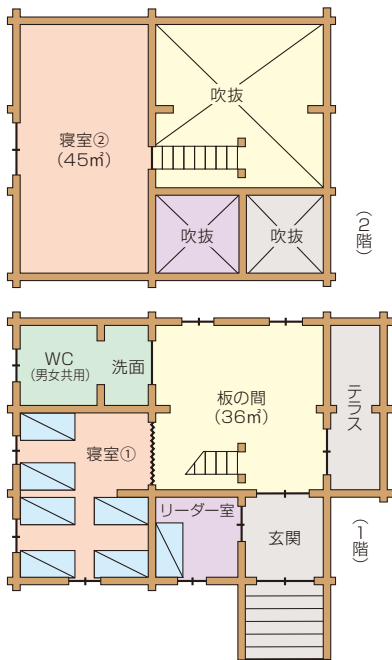

宿泊棟平面図

うつぎ 空木 1 (内線500) あかだけ 赤岳 2 (内線501) (各36名)

※緊急時には内線303か304までお願いいたします。
(22:00~6:00は当直室304まで)

たてしな 蓼科 7 (内線505) てんぐ 天狗 8 (内線504) (各40名)

はれがみね 晴ヶ峰 (内線520) (17名)

きりがみね 霧ヶ峰 (内線521) (17名)

かいこま 甲斐駒 9 (内線510) せんじょう 仙丈 10 (内線511) きただけ 北岳 11 (内線512) あかいし 赤石 12 (内線513) (各30名 夏季は36名)

ほうげん 宝剣 3 (内線502) きそこま 木曾駒 4 (内線503) (各40名)

ほたか 穂高 5 (内線506) (40名)

やり 槍 6 (内線507) (40名)

- ログハウス … 空木・赤岳・宝剣・木曾駒
穂高・槍・蓼科・天狗
- ロッジ …… 甲斐駒・仙丈・北岳・赤石
- 本館宿泊棟 … 晴ヶ峰・霧ヶ峰