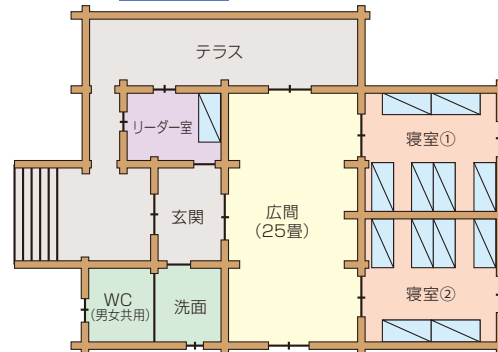

宿泊棟平面図

うつぎ 空木 1 (内線500) あかだけ 赤岳 2 (内線501) (各36名)

※緊急時には内線303か304までお願いいたします。
(22:00~6:00は当直室304まで)

たてしな 蓼科 7 (内線505) てんぐ 天狗 8 (内線504) (各40名)

はれがみね 晴ヶ峰 (内線520) (17名)

きりがみね 霧ヶ峰 (内線521) (17名)

かいこま 甲斐駒 9 (内線510) せんじょう 仙丈 10 (内線511) きただけ 北岳 11 (内線512) あかいし 赤石 12 (内線513) (各30名 夏季は36名)

ほうげん 宝剣 3 (内線502) きそこま 木曾駒 4 (内線503) (各40名)

ほたか 穂高 5 (内線506) (40名)

やり 槍 6 (内線507) (40名)

- ログハウス … 空木・赤岳・宝剣・木曾駒
穂高・槍・蓼科・天狗
- ロッジ …… 甲斐駒・仙丈・北岳・赤石
- 本館宿泊棟 … 晴ヶ峰・霧ヶ峰