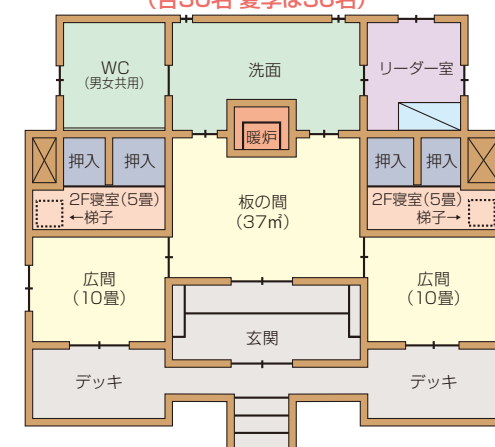

宿泊棟平面図

うつぎ 空木 1 (内線500) あかだけ 赤岳 2 (内線501) (各36名)

※緊急時には内線303か304までお願いいたします。
(22:00~6:00は当直室304まで)

たてしな 蓼科 7 (内線505) てんぐ 天狗 8 (内線504) (各40名)

はれがみね 晴ヶ峰 (内線520) (17名)

きりがみね 霧ヶ峰 (内線521) (17名)

かいこま 甲斐駒 9 (内線510) せんじょう 仙丈 10 (内線511) きただけ 北岳 11 (内線512) あかいし 赤石 12 (内線513) (各30名 夏季は36名)

ほうげん 宝剣 3 (内線502) きそこま 木曾駒 4 (内線503) (各40名)

ほたか 穂高 5 (内線506) (40名)

やり 槍 6 (内線507) (40名)

- ログハウス … 空木・赤岳・宝剣・木曾駒
穂高・槍・蓼科・天狗
- ロッジ …… 甲斐駒・仙丈・北岳・赤石
- 本館宿泊棟 … 晴ヶ峰・霧ヶ峰