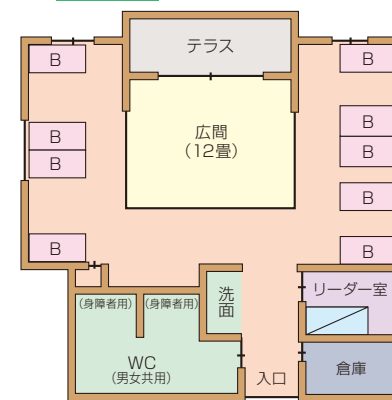

宿泊棟平面図

うつぎ 空木 1 (内線500) あかだけ 赤岳 2 (内線501) (各36名)

※緊急時には内線303か304までお願いいたします。
(22:00~6:00は当直室304まで)

たてしな 蓼科 7 (内線505) てんぐ 天狗 8 (内線504) (各40名)

はれがみね 晴ヶ峰 (内線520) (17名)

きりがみね 霧ヶ峰 (内線521) (17名)

かいこま 甲斐駒 9 (内線510) せんじょう 仙丈 10 (内線511) きただけ 北岳 11 (内線512) あかいし 赤石 12 (内線513) (各30名 夏季は36名)

ほうげん 宝剣 3 (内線502) きそこま 木曾駒 4 (内線503) (各40名)

ほたか 穂高 5 (内線506) (40名)

やり 槍 6 (内線507) (40名)

- ログハウス … 空木・赤岳・宝剣・木曾駒
穂高・槍・蓼科・天狗
- ロッジ …… 甲斐駒・仙丈・北岳・赤石
- 本館宿泊棟 … 晴ヶ峰・霧ヶ峰