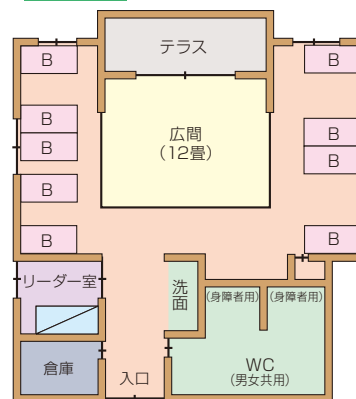

宿泊棟平面図

うつぎ 空木 1 (内線500) あかだけ 赤岳 2 (内線501) (各36名)

※緊急時には内線303か304までお願いいたします。
(22:00~6:00は当直室304まで)

たてしな 蓼科 7 (内線505) てんぐ 天狗 8 (内線504) (各40名)

はれがみね 晴ヶ峰 (内線520) (17名)

きりがみね 霧ヶ峰 (内線521) (17名)

かいこま 甲斐駒 9 (内線510) せんじょう 仙丈 10 (内線511) きただけ 北岳 11 (内線512) あかいし 赤石 12 (内線513) (各30名 夏季は36名)

ほうげん 宝剣 3 (内線502) きそこま 木曾駒 4 (内線503) (各40名)

ほたか 穂高 5 (内線506) (40名)

やり 槍 6 (内線507) (40名)

- ログハウス … 空木・赤岳・宝剣・木曾駒
穂高・槍・蓼科・天狗
- ロッジ …… 甲斐駒・仙丈・北岳・赤石
- 本館宿泊棟 … 晴ヶ峰・霧ヶ峰