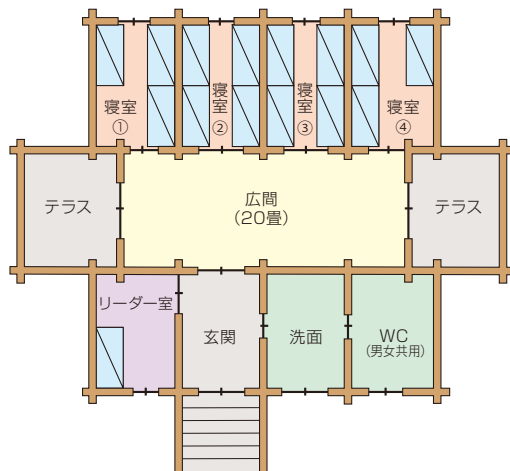

宿泊棟平面図

うつぎ 空木 1 (内線500) あかだけ 赤岳 2 (内線501) (各36名)

※緊急時には内線303か304までお願いいたします。
(22:00~6:00は当直室304まで)

たてしな 蓼科 7 (内線505) てんぐ 天狗 8 (内線504) (各40名)

はれがみね 晴ヶ峰 (内線520) (17名)

きりがみね 霧ヶ峰 (内線521) (17名)

かいこま 甲斐駒 9 (内線510) せんじょう 仙丈 10 (内線511) きただけ 北岳 11 (内線512) あかいし 赤石 12 (内線513) (各30名 夏季は36名)

ほうげん 宝剣 3 (内線502) きそこま 木曾駒 4 (内線503) (各40名)

ほたか 穂高 5 (内線506) (40名)

やり 槍 6 (内線507) (40名)

- ログハウス … 空木・赤岳・宝剣・木曾駒
穂高・槍・蓼科・天狗
- ロッジ …… 甲斐駒・仙丈・北岳・赤石
- 本館宿泊棟 … 晴ヶ峰・霧ヶ峰