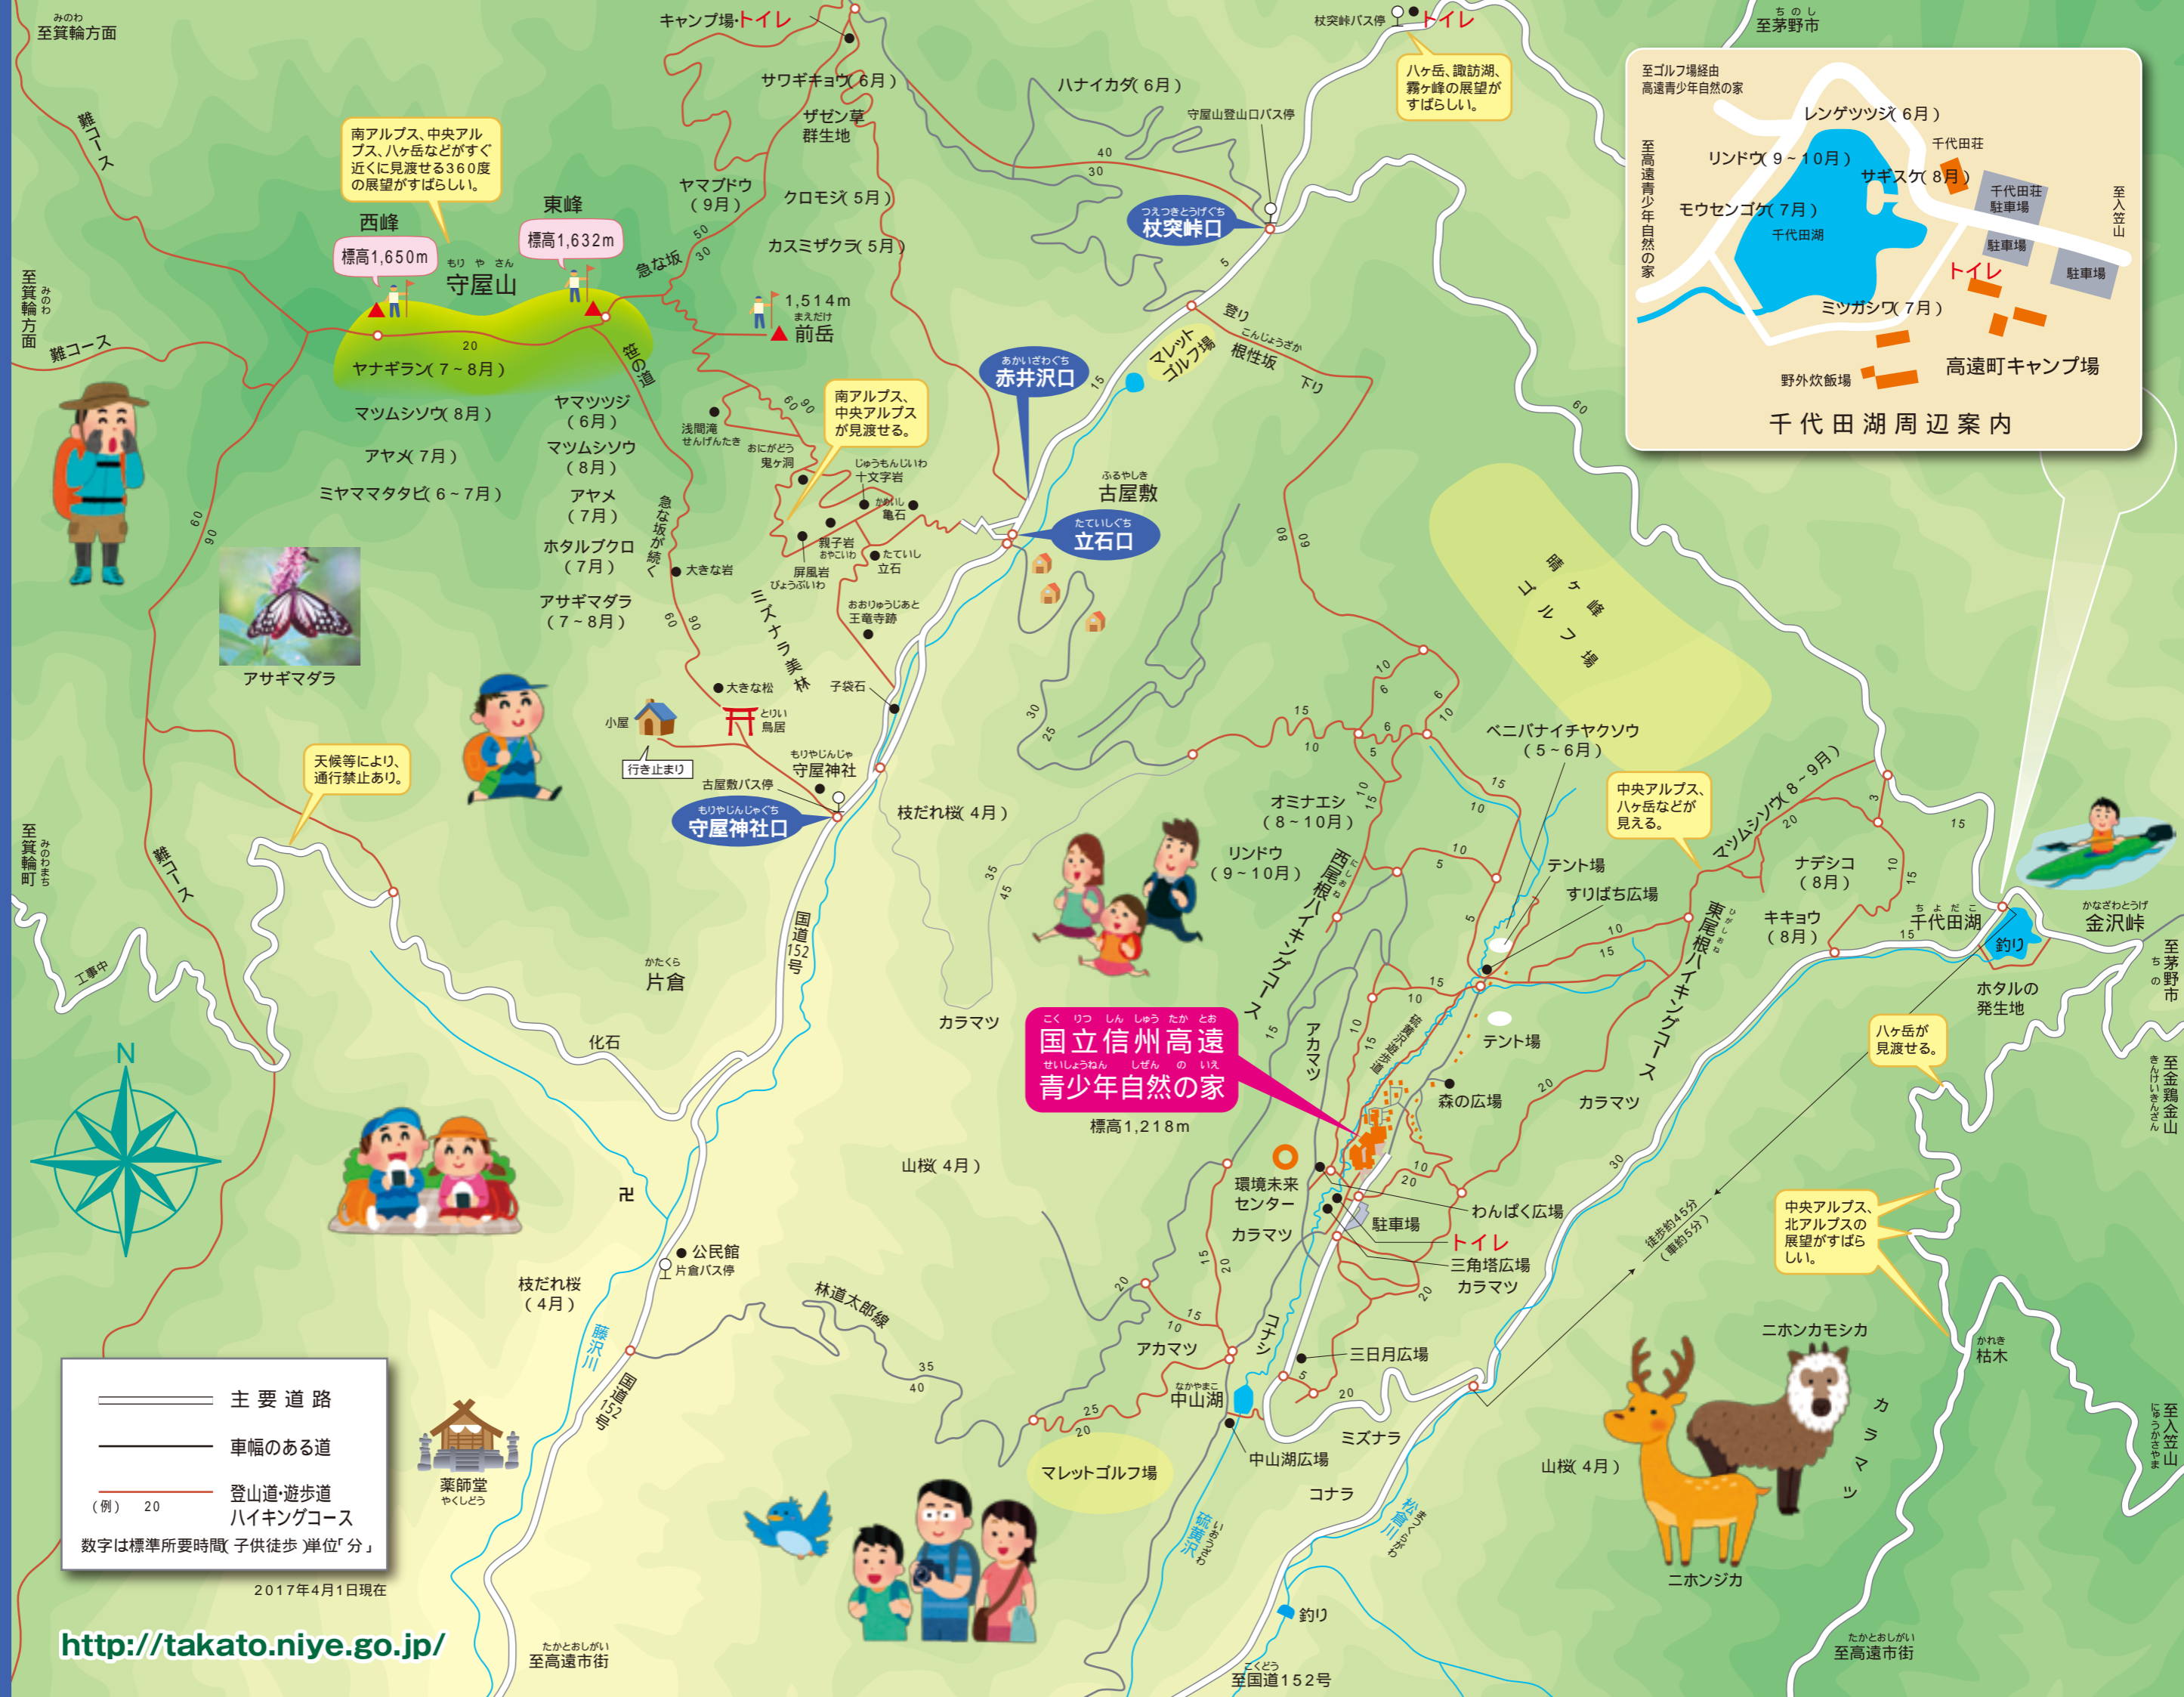

**国立信州高遠青少年自然の家
周辺略図**

電話0265(96)2525
FAX0265(96)2151

国立信州高遠
青少年自然の家

天候により、
通行禁止あり。

中央アルプス、
八ヶ岳などが
見える。

八ヶ岳が
見渡せる。

中央アルプス、
北アルプスの
展望がすばら
しい。